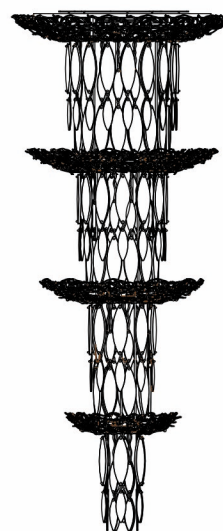

# Elite

DESIGN Cristian Feltrin

*vetro bianco*  
white glass

*vetro cristallo*  
crystal glass

*pure steel*  
pure steel

*oro chiaro*  
light gold

*bronzo*  
bronze

Telaio in metallo disponibile nelle seguenti finiture:

- pure steel
- oro chiaro
- bronzo

Le foglie in vetro di Murano sono disponibili nei colori:

- bianco
- trasparente
- nero

Metal frame available in the following finishes:

- pure steel
- light gold
- bronze

## SOSPENSIONE SUSPENSION

**596/28+3**  
28 x G9   
MAX 33W  
+ 3 LED x 2W  
480 lumen  
2800 K  
CE

320

100

**596/34+3**  
34 x G9   
MAX 33W  
+ 3 LED x 2W  
480 lumen  
2800 K  
CE

400

100

**596/41+6**  
41 x G9   
MAX 33W  
+ 6 LED x 2W  
960 lumen  
2800 K  
CE

400

160

Disponibile realizzazioni su misura.  
Custom-made sizes available.

**596/8+1**  
8 x G9   
MAX 33W  
+ 1 LED x 2W  
160 lumen  
2800 K  
CE

100

87

85

**596/150**  
14 x G9   
MAX 33W  
+ 5 LED x 2W  
970 lumen  
2800 K  
CE