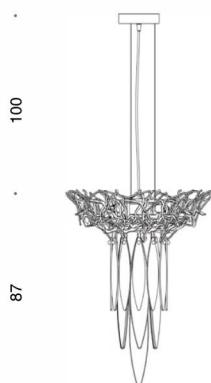

596/4+1
4 x G9
MAX 33W
+ 1 LED x 2W
160 lumen
2800 K
CE

100

87

85