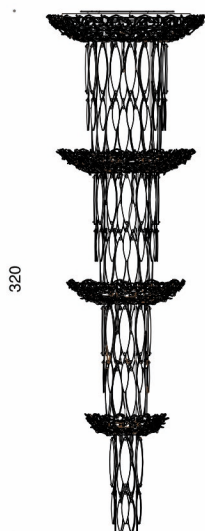

# Elite

DESIGN Cristian Feltrin

*vetro bianco*  
white glass

*vetro cristallo*  
crystal glass

*pure steel*  
pure steel

*oro chiaro*  
light gold

*bronzo*  
bronze

Telaio in metallo disponibile nelle seguenti finiture:

- pure steel
- oro chiaro
- bronzo

Le foglie in vetro di Murano sono disponibili nei colori:

- bianco
- trasparente
- nero

Metal frame available in the following finishes:

- pure steel
- light gold
- bronze

## SOSPENSIONE SUSPENSION

**596/28+3**  
28 x G9   
MAX 33W  
+ 3 LED x 2W  
480 lumen  
2800 K  
CE

320

100

**596/34+3**  
34 x G9   
MAX 33W  
+ 3 LED x 2W  
480 lumen  
2800 K  
CE

400

100

**596/41+6**  
41 x G9   
MAX 33W  
+ 6 LED x 2W  
960 lumen  
2800 K  
CE