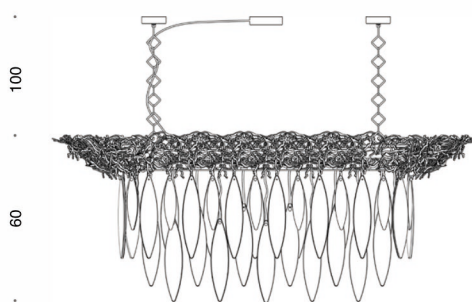

400

160

Disponibile realizzazioni su misura.  
Custom-made sizes available.

**596/8+1**  
8 x G9   
MAX 33W  
+ 1 LED x 2W  
160 lumen  
2800 K  
CE

100

87

85

**596/150**  
14 x G9   
MAX 33W  
+ 5 LED x 2W  
970 lumen  
2800 K  
CE

100

60

150

55°