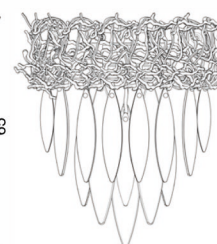

APPLIQUE WALL BRACKET

596/2+1A
2 x G9
MAX 33W
+ 1 LED x 2W
160 lumen
2800 K
CE

65

85